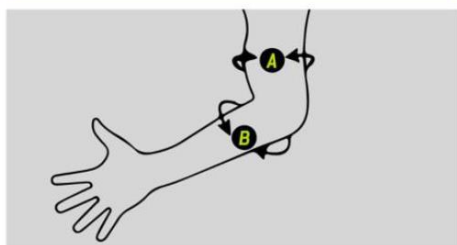

Težina	Obim	Lakat		Koleno		Zglob	
XXXS	< 25 kg / < 55 lb	A	17 - 22 cm	6,5" - 8,5"	21 - 25 cm	8,25" - 10"	12 - 13,5 cm	4,75" - 5,25"
		B	16 - 19 cm	6" - 7,5"	19 - 22 cm	7,5" - 8,5"	10 - 13 cm	4" - 5,25"
XXS	25-50 kg / 55-110 lb	A	19 - 23 cm	7,5" - 9"	23 - 28 cm	9" - 11"	13,5 - 15 cm	5,25" - 6"
		B	18 - 20 cm	7" - 8"	20 - 24 cm	8" - 9,5"	12,5 - 14 cm	5" - 5,5"
XS	25-50 kg / 55-110 lb	A	23 - 28 cm	9" - 11"	26 - 29 cm	10" - 11,5"	15 - 17 cm	6" - 6,75"
		B	20 - 22 cm	8" - 8,5"	22 - 26 cm	8,5" - 10,5"	13 - 15 cm	5,25" - 6"
S	> 50 kg / > 110 lb	A	24 - 28 cm	9,5" - 11"	30 - 36 cm	12" - 14"	17 - 19,5 cm	6,75" - 7,75"
		B	22 - 25 cm	8,5" - 10"	23 - 28 cm	9" - 11"	14 - 19 cm	5,5" - 7,5"
M	> 50 kg / > 110 lb	A	27 - 30 cm	10,5" - 12"	38 - 43 cm	15" - 17"	19,5 - 21,5 cm	7,75" - 8,5"
		B	24 - 28 cm	9,5" - 11"	28 - 33 cm	11" - 13"	16,5 - 20 cm	6,5" - 8"
L	> 50 kg / > 110 lb	A	29 - 33 cm	11,5" - 13"	45 - 51 cm	17,75" - 20"	21,5 - 23 cm	8,5" - 9"
		B	27 - 30 cm	10,5" - 12"	36 - 41 cm	14" - 16"	19 - 22 cm	7,5" - 8,5"
XL	> 50 kg / > 110 lb	A	33 - 38 cm	21" - 23"	51 - 58 cm	20" - 23"	23 - 26 cm	6" - 6,75"
		B	29 - 33 cm	11,5" - 13"	43 - 48 cm	17" - 19"	21 - 24 cm	8,25" - 9,5"