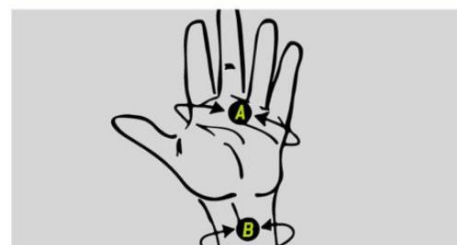

Težina	Obim	Lakat		Koleno		Zglob	
XXXS	< 25 kg / < 55 lb	A	17 - 22 cm	6,5" - 8,5"	21 - 25 cm	8,25" - 10"	12 - 13,5 cm	4,75" - 5,25"
		B	16 - 19 cm	6" - 7,5"	19 - 22 cm	7,5" - 8,5"	10 - 13 cm	4" - 5,25"
XXS	25-50 kg / 55-110 lb	A	19 - 23 cm	7,5" - 9"	23 - 28 cm	9" - 11"	13,5 - 15 cm	5,25" - 6"
		B	18 - 20 cm	7" - 8"	20 - 24 cm	8" - 9,5"	12,5 - 14 cm	5" - 5,5"
XS	25-50 kg / 55-110 lb	A	23 - 28 cm	9" - 11"	26 - 29 cm	10" - 11,5"	15 - 17 cm	6" - 6,75"
		B	20 - 22 cm	8" - 8,5"	22 - 26 cm	8,5" - 10,5"	13 - 15 cm	5,25" - 6"
S	> 50 kg / > 110 lb	A	24 - 28 cm	9,5" - 11"	30 - 36 cm	12" - 14"	17 - 19,5 cm	6,75" - 7,75"
		B	22 - 25 cm	8,5" - 10"	23 - 28 cm	9" - 11"	14 - 19 cm	5,5" - 7,5"
M	> 50 kg / > 110 lb	A	27 - 30 cm	10,5" - 12"	38 - 43 cm	15" - 17"	19,5 - 21,5 cm	7,75" - 8,5"
		B	24 - 28 cm	9,5" - 11"	28 - 33 cm	11" - 13"	16,5 - 20 cm	6,5" - 8"
L	> 50 kg / > 110 lb	A	29 - 33 cm	11,5" - 13"	45 - 51 cm	17,75" - 20"	21,5 - 23 cm	8,5" - 9"
		B	27 - 30 cm	10,5" - 12"	36 - 41 cm	14" - 16"	19 - 22 cm	7,5" - 8,5"
XL	> 50 kg / > 110 lb	A	33 - 38 cm	21" - 23"	51 - 58 cm	20" - 23"	23 - 26 cm	6" - 6,75"
		B	29 - 33 cm	11,5" - 13"	43 - 48 cm	17" - 19"	21 - 24 cm	8,25" - 9,5"