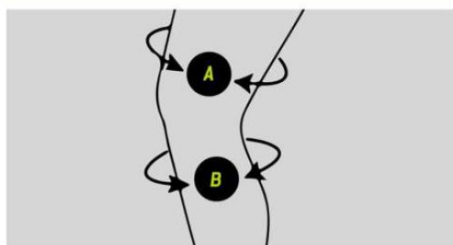

PROTECTIVE GEAR SIZE CHART

Svi su različito građeni. Ove tabele veličina zasnovane su na proseku i naše su preporuke za pomoć u pronalaženju odgovarajuće veličine. Uvek je najbolje prvo isprobati opremu kada je to moguće.

		Visina – Deca				Visina - Odrasli			
		100 - 110 cm	110 - 128 cm	128 - 140 cm	140 - 155 cm	155 - 170 cm	170 - 180 cm	> 180 cm	
		39" - 43"	43" - 50"	50" - 55"	50" - 61"	61" - 67"	67" - 71"	> 71"	
Težina	< 25 Kg	XXXS							
	25 - 50 kg		XXS	XS					
	50 - 60 kg / 110 - 132 lb				S	S	M	L	
	60 - 70 kg / 132 - 155 lb				S	M	L	XL	
	70 - 80 kg / 155 - 177 lb				M	M	L	XL	
	80 - 90 kg / 177 - 197 lb				M	L	XL	XL	
	90 - 100 kg / 197 - 221 lb				L	XL	XL	XL	

Izmerite lakat

Izmerite koleno

Izmerite dlan i zglob

	Težina	Obim	Lakat		Koleno		Zglob	
XXXS	< 25 kg / < 55 lb	A	17 - 22 cm	6,5" - 8,5"	21 - 25 cm	8,25" - 10"	12 - 13,5 cm	4,75" - 5,25"
		B	16 - 19 cm	6" - 7,5"	19 - 22 cm	7,5" - 8,5"	10 - 13 cm	4" - 5,25"
XXS	25-50 kg / 55-110 lb	A	19 - 23 cm	7,5" - 9"	23 - 28 cm	9" - 11"	13,5 - 15 cm	5,25" - 6"
		B	18 - 20 cm	7" - 8"	20 - 24 cm	8" - 9,5"	12,5 - 14 cm	5" - 5,5"
XS	25-50 kg / 55-110 lb	A	23 - 28 cm	9" - 11"	26 - 29 cm	10" - 11,5"	15 - 17 cm	6" - 6,75"
		B	20 - 22 cm	8" - 8,5"	22 - 26 cm	8,5" - 10,5"	13 - 15 cm	5,25" - 6"
S	> 50 kg / > 110 lb	A	24 - 28 cm	9,5" - 11"	30 - 36 cm	12" - 14"	17 - 19,5 cm	6,75" - 7,75"
		B	22 - 25 cm	8,5" - 10"	23 - 28 cm	9" - 11"	14 - 19 cm	5,5" - 7,5"
M	> 50 kg / > 110 lb	A	27 - 30 cm	10,5" - 12"	38 - 43 cm	15" - 17"	19,5 - 21,5 cm	7,75" - 8,5"
		B	24 - 28 cm	9,5" - 11"	28 - 33 cm	11" - 13"	16,5 - 20 cm	6,5" - 8"
L	> 50 kg / > 110 lb	A	29 - 33 cm	11,5" - 13"	45 - 51 cm	17,75" - 20"	21,5 - 23 cm	8,5" - 9"
		B	27 - 30 cm	10,5" - 12"	36 - 41 cm	14" - 16"	19 - 22 cm	7,5" - 8,5"
XL	> 50 kg / > 110 lb	A	33 - 38 cm	21" - 23"	51 - 58 cm	20" - 23"	23 - 26 cm	6" - 6,75"
		B	29 - 33 cm	11,5" - 13"	43 - 48 cm	17" - 19"	21 - 24 cm	8,25" - 9,5"