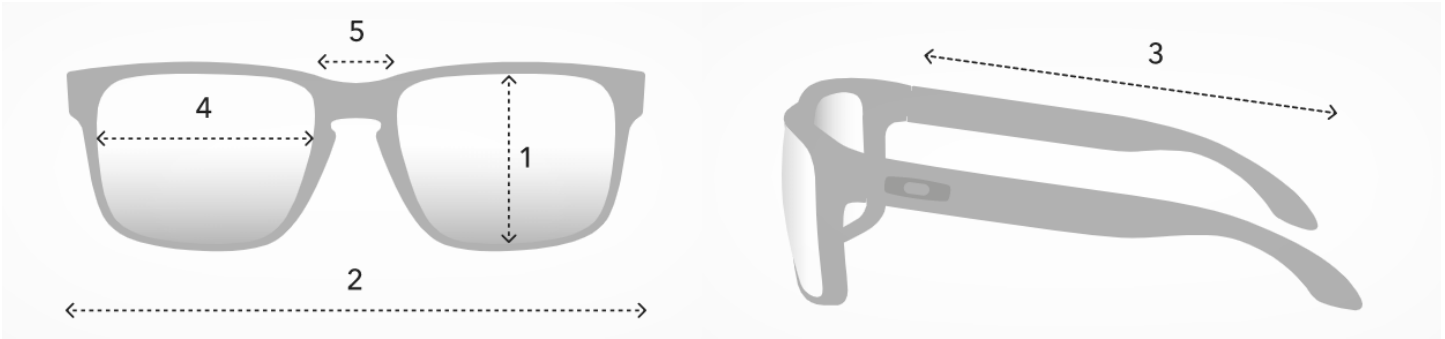

Dimenzije Oakely naočara za sunce

APPARITION

FRAME & LENSES

Size: **XL (139mm)**

- 1 Lens Height **45.4 mm**
- 2 Frame Width **139 mm**
- 3 Arm Length **136 mm**
- 4 Lens Width **55 mm**
- 5 Bridge Width **18 mm**

- 1 Lens Height **51.1 mm**
- 2 Frame Width **129.9 mm**
- 3 Arm Length **146 mm**
- 4 Lens Width **54 mm**
- 5 Bridge Width **17 mm**

COINFLIP

FRAME & LENSES

Size: **S (128mm)**

- 1 Lens Height **47.3 mm**
- 2 Frame Width **128 mm**
- 3 Arm Length **145 mm**
- 4 Lens Width **53.5 mm**
- 5 Bridge Width **17 mm**