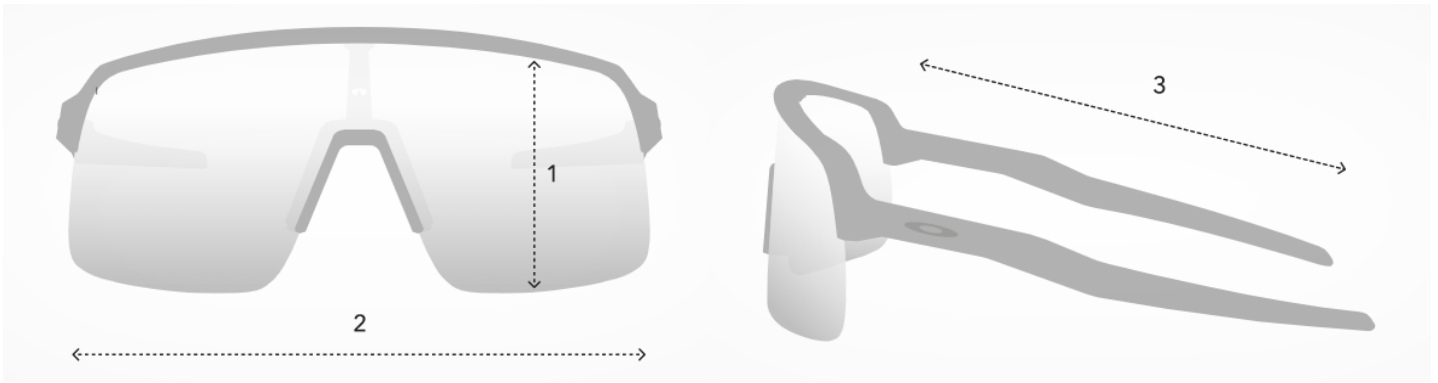

SPINDRIFT

FRAME & LENSES

Size: **M (131mm)**

- 1 Lens Height **47.2 mm**
- 2 Frame Width **131 mm**
- 3 Arm Length **137 mm**
- 4 Lens Width **52 mm**
- 5 Bridge Width **20 mm**

SYLAS

FRAME & LENSES

Size: **M (133mm)**

- 1 Lens Height **42.4 mm**
- 2 Frame Width **132.6 mm**
- 3 Arm Length **142 mm**
- 4 Lens Width **57 mm**
- 5 Bridge Width **17 mm**

TURBINE

FRAME & LENSES

Size: **XL**

- 1 Lens Height **44 mm**
- 2 Frame Width -
- 3 Arm Length **132 mm**
- 4 Lens Width **65 mm**
- 5 Bridge Width **17 mm**

WHISKER

FRAME & LENSES

Size: **L (134mm)**

- 1 Lens Height **34.8 mm**
- 2 Frame Width **134 mm**
- 3 Arm Length **130 mm**
- 4 Lens Width **60 mm**
- 5 Bridge Width **16 mm**

BXTR

FRAME & LENSES

Size: **L (135mm)**