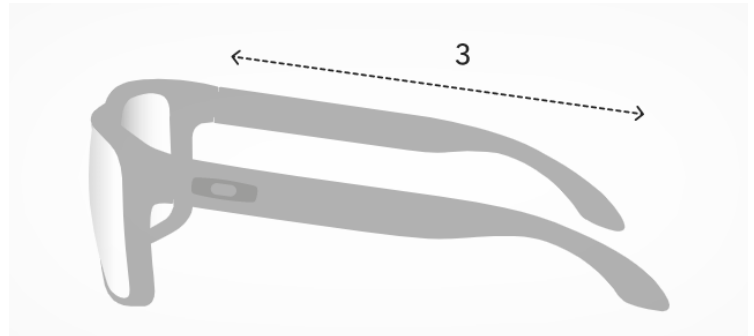

Dimenzije Oakely naočara za sunce

ACTUATOR

FRAME & LENSES

Size: **L (137mm)**

Fit: Regular - High Bridge Fit

- 1 Lens Height 46 mm
- 2 Frame Width 136.8 mm
- 3 Arm Length 146 mm
- 4 Lens Width 57 mm
- 5 Bridge Width 16 mm

APPARITION

FRAME & LENSES

Size: **XL (139mm)**

Fit: Regular - High Bridge Fit

- 1 Lens Height **45.4 mm**
- 2 Frame Width **139 mm**
- 3 Arm Length **136 mm**
- 4 Lens Width **55 mm**
- 5 Bridge Width **18 mm**

CASTEL

FRAME & LENSES

Size: **M (130mm)**

Fit: Wide - High Bridge Fit

- 1 Lens Height **50.1 mm**
- 2 Frame Width **130.4 mm**
- 3 Arm Length **133 mm**
- 4 Lens Width **63.2 mm**
- 5 Bridge Width **12 mm**

CLIFDEN

FRAME & LENSES

Size: **M (130mm)**

Fit: Wide - High Bridge Fit

- 1 Lens Height **51.1 mm**
- 2 Frame Width **129.9 mm**
- 3 Arm Length **146 mm**
- 4 Lens Width **54 mm**
- 5 Bridge Width **17 mm**

COINFLIP

FRAME & LENSES

Size: **S (128mm)**

Fit: Narrow - Adjustable Nosepads

- 1 Lens Height **47.3 mm**
- 2 Frame Width **128 mm**
- 3 Arm Length **145 mm**
- 4 Lens Width **53.5 mm**
- 5 Bridge Width **17 mm**

DEADBOLT

FRAME & LENSES

Size: **M (131mm)**

Fit: Narrow - Adjustable Nosepads

- 1 Lens Height **43 mm**
- 2 Frame Width **131 mm**
- 3 Arm Length **134 mm**
- 4 Lens Width **50 mm**
- 5 Bridge Width **19 mm**

FROGSKINS

FRAME & LENSES

Size: **XL (137mm)**

Fit: Regular - High Bridge Fit

- 1 Lens Height **44 mm**
- 2 Frame Width **137 mm**
- 3 Arm Length **139 mm**
- 4 Lens Width **54.7 mm**
- 5 Bridge Width **17 mm**

FROGSKINS MIX

FRAME & LENSES

Size: **L (134mm)**

Fit: Regular - High Bridge Fit

- 1 Lens Height **43.7 mm**
- 2 Frame Width **134 mm**
- 3 Arm Length **140 mm**
- 4 Lens Width **55 mm**
- 5 Bridge Width **17 mm**

FROGSKINS XS

FRAME & LENSES

Size: **XS (126mm)**

Fit: Youth Fit- High Bridge Fit

- 1 Lens Height **42.3 mm**
- 2 Frame Width **125.5 mm**
- 3 Arm Length **133 mm**
- 4 Lens Width **53 mm**
- 5 Bridge Width **16 mm**