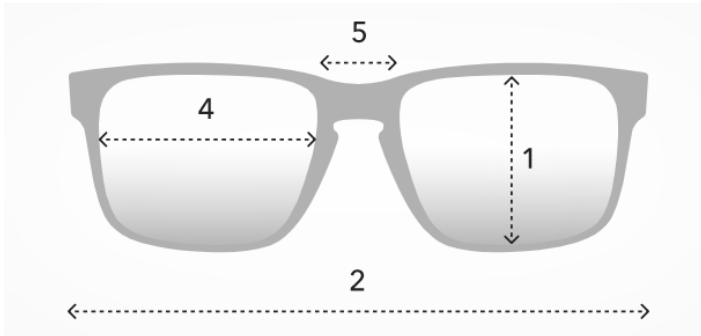

Dimenzije Oakely naočara za sunce

ACTUATOR

FRAME & LENSES

Size: **L (137mm)**

Fit: Regular - High Bridge Fit

- 1 Lens Height 46 mm
- 2 Frame Width 136.8 mm
- 3 Arm Length 146 mm
- 4 Lens Width 57 mm
- 5 Bridge Width 16 mm

APPARITION

FRAME & LENSES

Size: **XL (139mm)**

Fit: Regular - High Bridge Fit

- 1 Lens Height **45.4 mm**
- 2 Frame Width **139 mm**
- 3 Arm Length **136 mm**
- 4 Lens Width **55 mm**
- 5 Bridge Width **18 mm**

CASTEL

FRAME & LENSES

Size: **M (130mm)**

Fit: Wide - High Bridge Fit

- 1 Lens Height **50.1 mm**
- 2 Frame Width **130.4 mm**
- 3 Arm Length **133 mm**
- 4 Lens Width **63.2 mm**
- 5 Bridge Width **12 mm**

CLIFDEN

FRAME & LENSES

Size: **M (130mm)**

Fit: Wide - High Bridge Fit

- 1 Lens Height **51.1 mm**
- 2 Frame Width **129.9 mm**
- 3 Arm Length **146 mm**
- 4 Lens Width **54 mm**
- 5 Bridge Width **17 mm**

COINFLIP

FRAME & LENSES

Size: **S (128mm)**

Fit: Narrow - Adjustable Nosepads

- 1 Lens Height **47.3 mm**
- 2 Frame Width **128 mm**
- 3 Arm Length **145 mm**
- 4 Lens Width **53.5 mm**
- 5 Bridge Width **17 mm**

DEADBOLT

FRAME & LENSES

Size: **M (131mm)**

Fit: Narrow - Adjustable Nosepads

- 1 Lens Height **43 mm**
- 2 Frame Width **131 mm**
- 3 Arm Length **134 mm**
- 4 Lens Width **50 mm**
- 5 Bridge Width **19 mm**

FROGSKINS

FRAME & LENSES

Size: **XL (137mm)**

Fit: Regular - High Bridge Fit

- 1 Lens Height **44 mm**
- 2 Frame Width **137 mm**
- 3 Arm Length **139 mm**
- 4 Lens Width **54.7 mm**
- 5 Bridge Width **17 mm**

FROGSKINS MIX

FRAME & LENSES

Size: **L (134mm)**

Fit: Regular - High Bridge Fit

- 1 Lens Height **43.7 mm**
- 2 Frame Width **134 mm**
- 3 Arm Length **140 mm**
- 4 Lens Width **55 mm**
- 5 Bridge Width **17 mm**

FROGSKINS XS

FRAME & LENSES

Size: **XS (126mm)**

Fit: Youth Fit- High Bridge Fit

- 1 Lens Height **42.3 mm**
- 2 Frame Width **125.5 mm**
- 3 Arm Length **133 mm**
- 4 Lens Width **53 mm**
- 5 Bridge Width **16 mm**