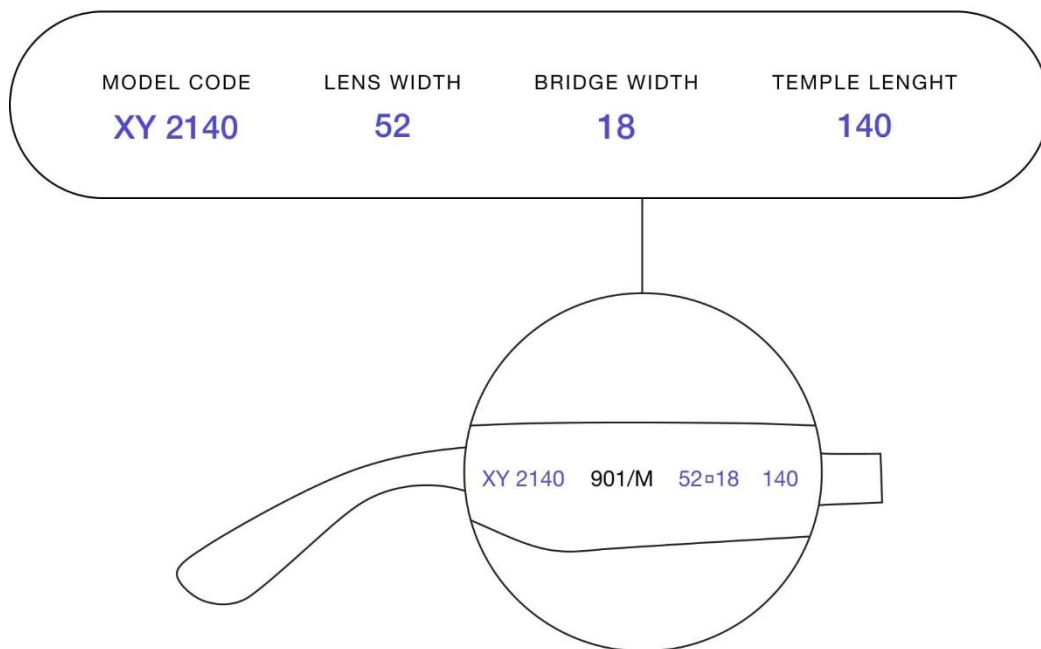

#### FIT INFORMATION

Šta je fit?

Fit - pristajanje je estetska informacija koja ukazuje na količinu pokrivenosti lica za određenu veličinu.

Okviri prikazani na slici su iste veličine, ali se različito uklapaju.

Tri moguća pristajanja su:

**Narrow:** Mali prednji deo stakla dizajniran da odgovara onima sa blago uskom glavom.

**Regular:** Veliki prednji deo stakla dizajniran da odgovara onima sa glavom prosečne veličine.

Prvi je **Model code** - kod modela naočara, zatim **Lens width** - širina stakla i **Bridge width** - širina mosta. Obično postoji treći broj koji predstavlja **Temple Length** – dužinu drški. Ponekad postoji i četvrti broj koji je **Lens Height** - visina stakla.