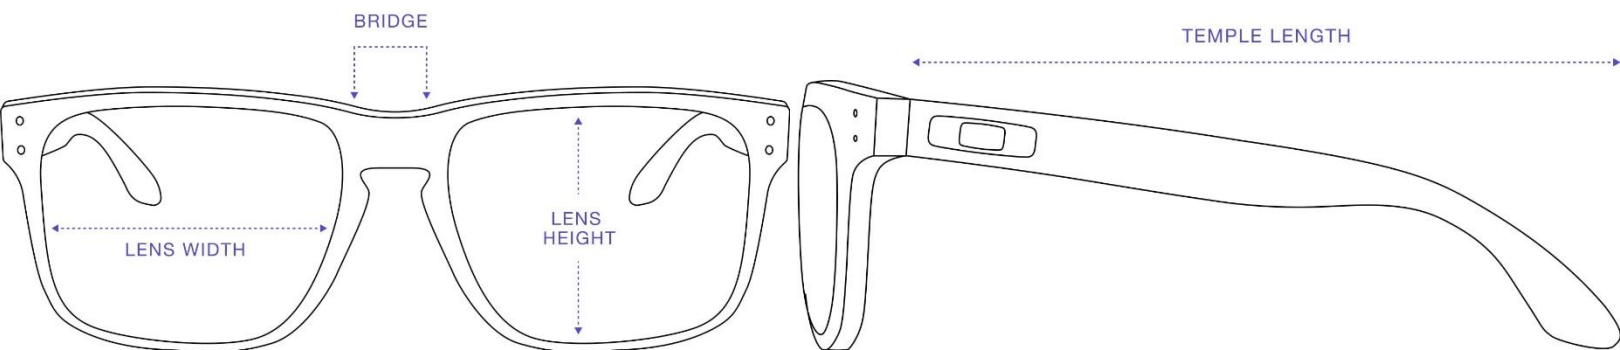

Ove informacije su uključene u svaki Oakley okvir kako bi vam pomogle da procenite kako će pristajati vašem licu.