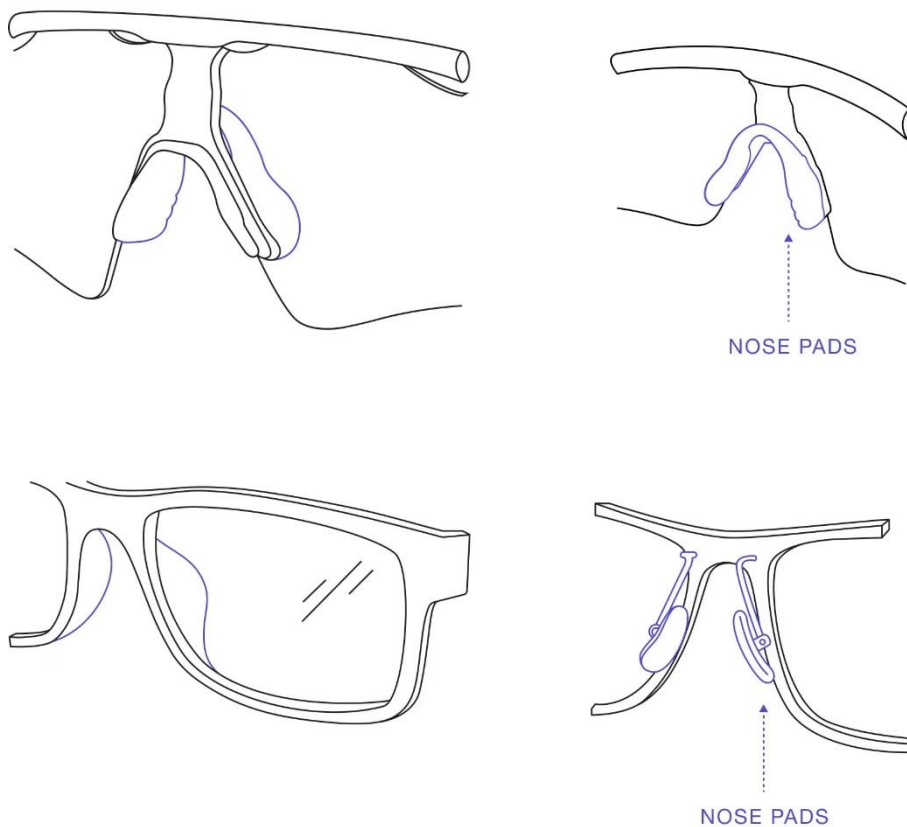

BRIDGE AND NOSEPADS

Šta su most i jastučići za nos?

Ove funkcionalne informacije opisuju različite tipove mostova i jastučića za nos.

Opcije su:

High bridge fit - visoki most: Nudi sigurnije i udobnije pristajanje ako imate visok most za nos i niže jagodice. Dobar izbor ako vam je nos iznad zenica.

Low bridge fit - niski most: Nudi sigurnije i udobnije pristajanje ako imate nizak most za nos i veće jagodice. Dobar izbor ako vam nos leži niže od zenica.

Universal fit - univerzalno pristajanje: nudi udobno pristajanje i odgovara većini ljudi.

Adjustable nose pads - podesivi jastučići za nos: Jastučići za nos koji se mogu proširiti ili suziti da odgovaraju vašem jedinstvenom obliku nosa.